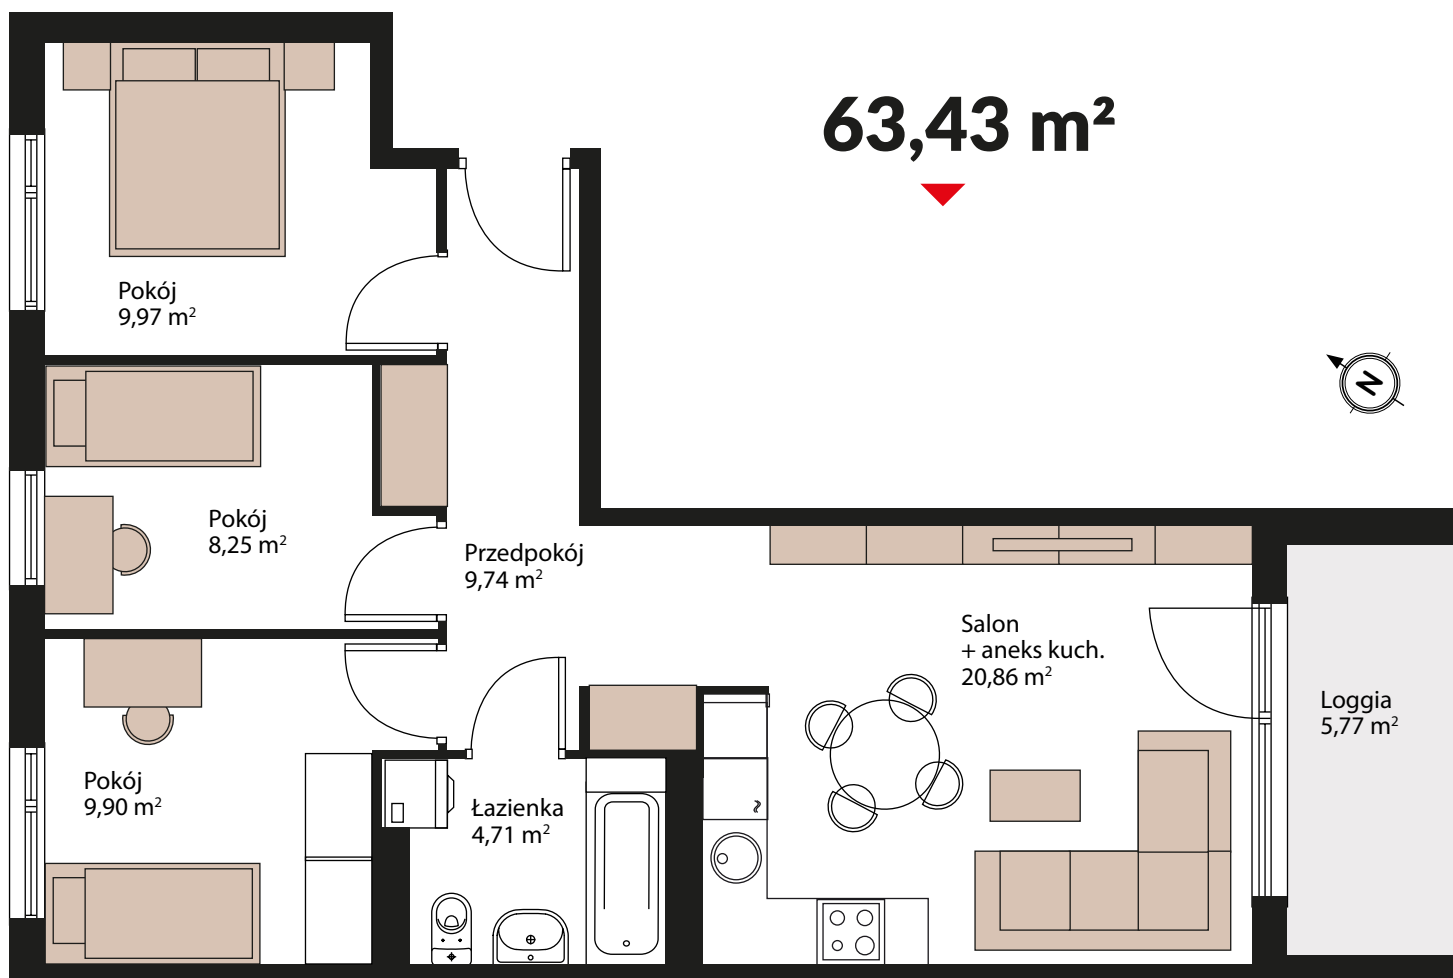

DIAMENTOWE osiedle

Mieszkanie z opcją podziału na 2 lokale mieszkalne!

STAN ISTNIEJĄCY

ul. Bałtycka 22d

NR: 58

4 PIĘTRO

63,43 m²

4 POKOJE

Podziel i zyskaj podwójny wynajem

**PROPOZYCJA
PODZIAŁU**

ul. Bałtycka 22d

NR: 58

4 PIĘTRO

63,43 m²

2 MIESZKANIA

JEDNO MIESZKANIE, **PODWÓJNE MOŻLIWOŚCI** – stwórz 2 lokale mieszkalne!