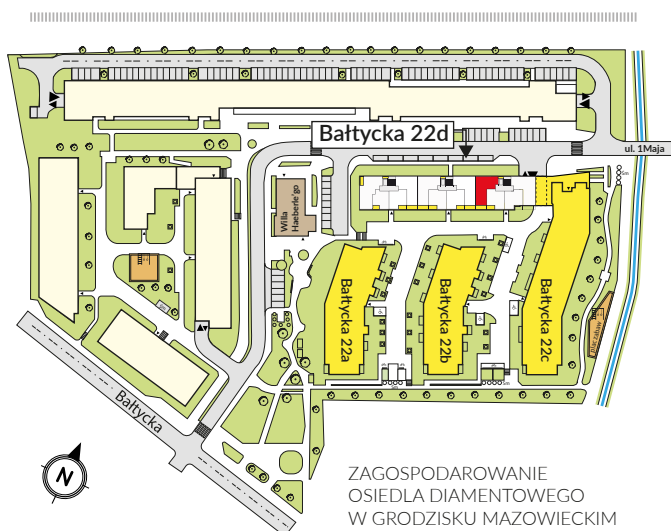

DIAMENTOWE osiedle

Mieszkanie z opcją podziału na 2 lokale mieszkalne!

STAN ISTNIEJĄCY

ul. Bałtycka 22d

NR: 58

4 PIĘTRO

63,43 m²

4 POKOJE

Podziel i zyskaj podwójny wynajem

**PROPOZYCJA
PODZIAŁU**

ul. Bałtycka 22d

NR: 58

4 PIĘTRO

63,43 m²

2 MIESZKANIA

JEDNO MIESZKANIE, **PODWÓJNE MOŻLIWOŚCI** – stwórz 2 lokale mieszkalne!