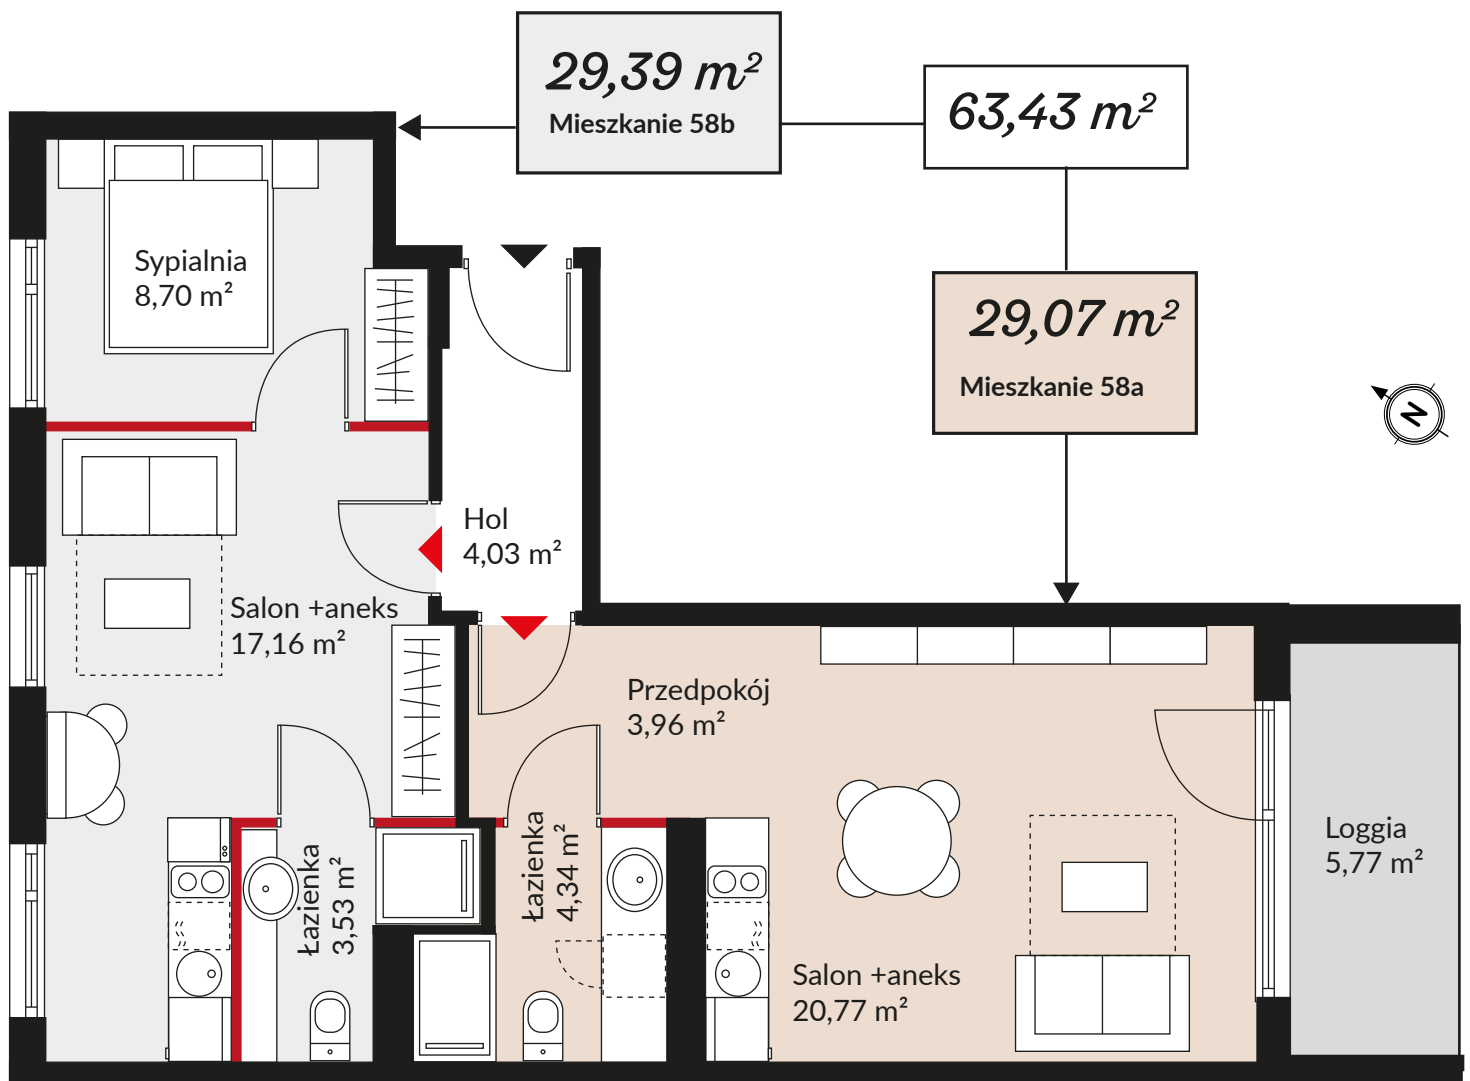

DIAMENTOWE osiedle

Mieszkanie z opcją podziału na 2 lokale mieszkalne!

STAN ISTNIEJĄCY

ul. Bałtycka 22d

NR: 58

4 PIĘTRO

63,43 m²

4 POKOJE

Podziel i zyskaj podwójny wynajem

**PROPOZYCJA
PODZIAŁU**

ul. Bałtycka 22d

NR: 58

4 PIĘTRO

63,43 m²

2 MIESZKANIA

JEDNO MIESZKANIE, **PODWÓJNE MOŻLIWOŚCI** – stwórz 2 lokale mieszkalne!