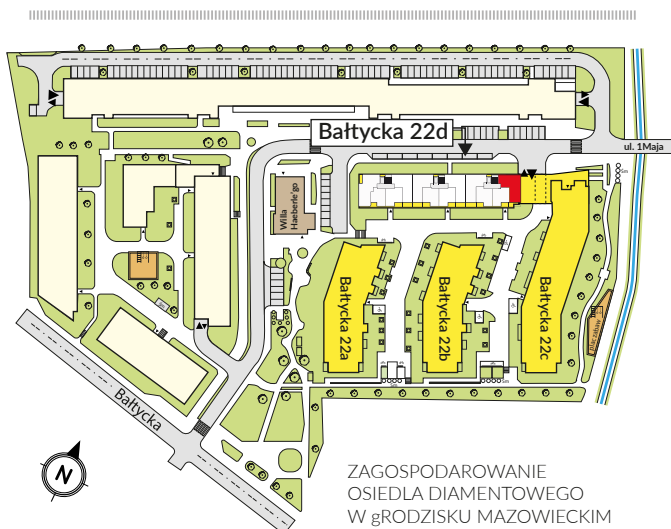

DIAMENTOWE osiedle

Mieszkanie z opcją podziału na 2 lokale mieszkalne!

STAN ISTNIEJĄCY

ul. Bałtycka 22d

NR: 47

2 PIĘTRO

73,31 m²

4 POKOJE

73,31 m²

0 m 1 m 2 m 3 m 4 m 5 m

ZAGOSPODAROWANIE
OSIEDLA DIAMENTOWEGO
W gRODZISKU MAZOWIECKIM

Odkryj idealne miejsce do życia

- blisko centrum i PKP w Grodzisku Mazowieckim!
- elegancka architektura
- zielone osiedle pełne przestrzeni