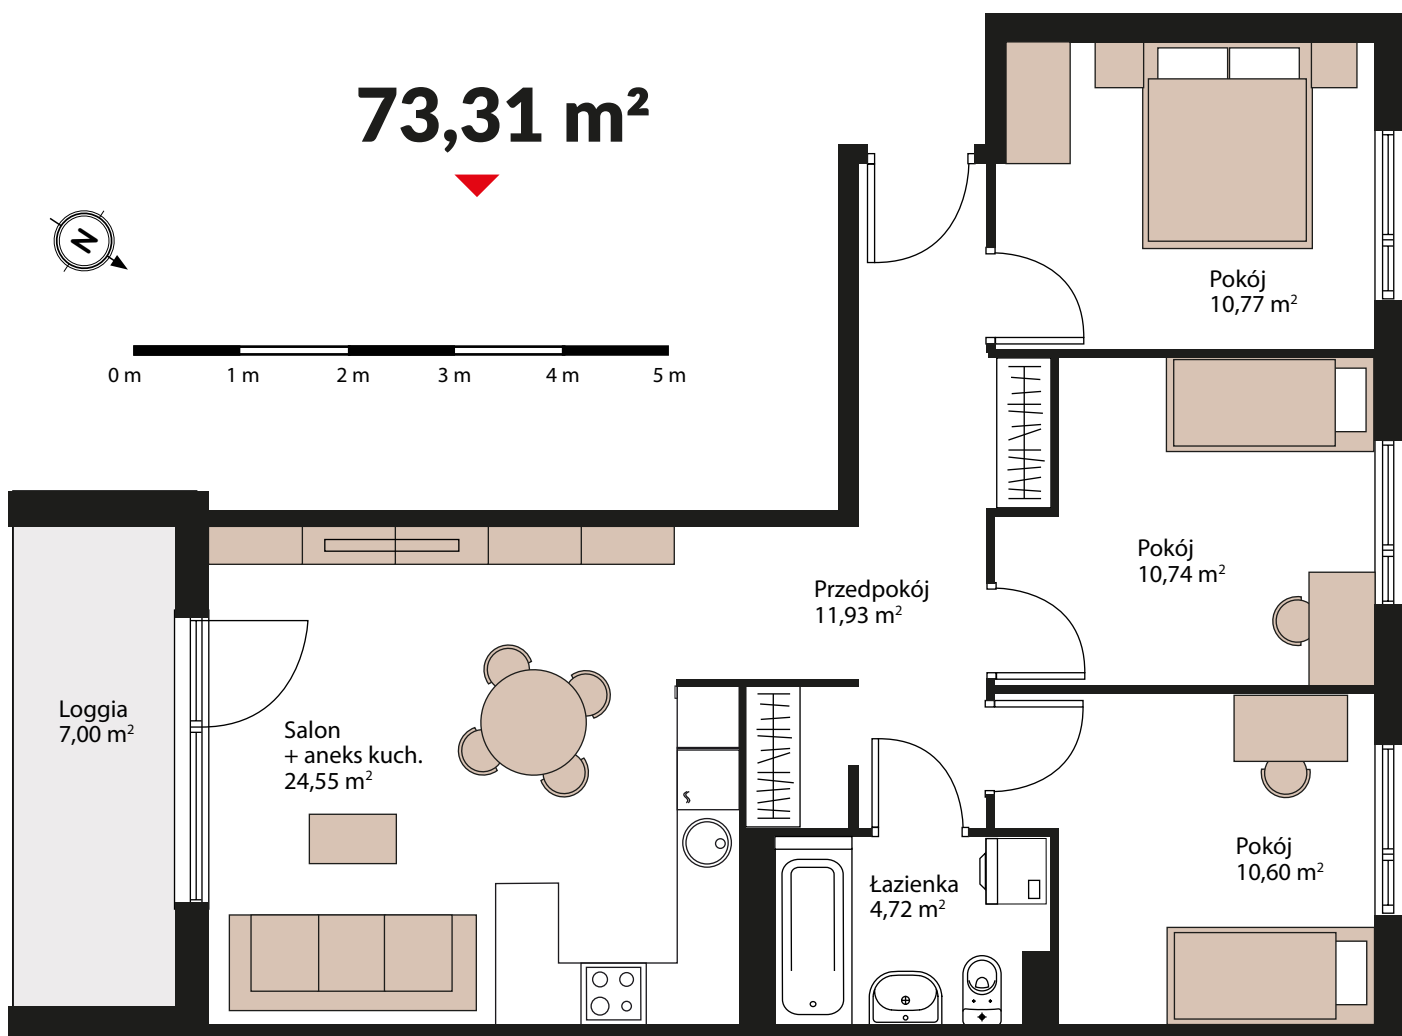

DIAMENTOWE osiedle

Mieszkanie z opcją podziału na 2 lokale mieszkalne!

STAN ISTNIEJĄCY

ul. Bałtycka 22d

NR: 47

2 PIĘTRO

73,31 m²

4 POKOJE

73,31 m²

0 m 1 m 2 m 3 m 4 m 5 m

ZAGOSPODAROWANIE
OSIEDLA DIAMENTOWEGO
W gRODZISKU MAZOWIECKIM

Odkryj idealne miejsce do życia

- blisko centrum i PKP w Grodzisku Mazowieckim!
- elegancka architektura
- zielone osiedle pełne przestrzeni

**PROPOZYCJA
PODZIAŁU**

ul. Bałtycka 22d | NR: 47 | 2 PIĘTRO | 73,31 m² | 2 MIESZKANIA

JEDNO MIESZKANIE, **PODWÓJNE MOŻLIWOŚCI** – stwórz 2 lokale mieszkalne!