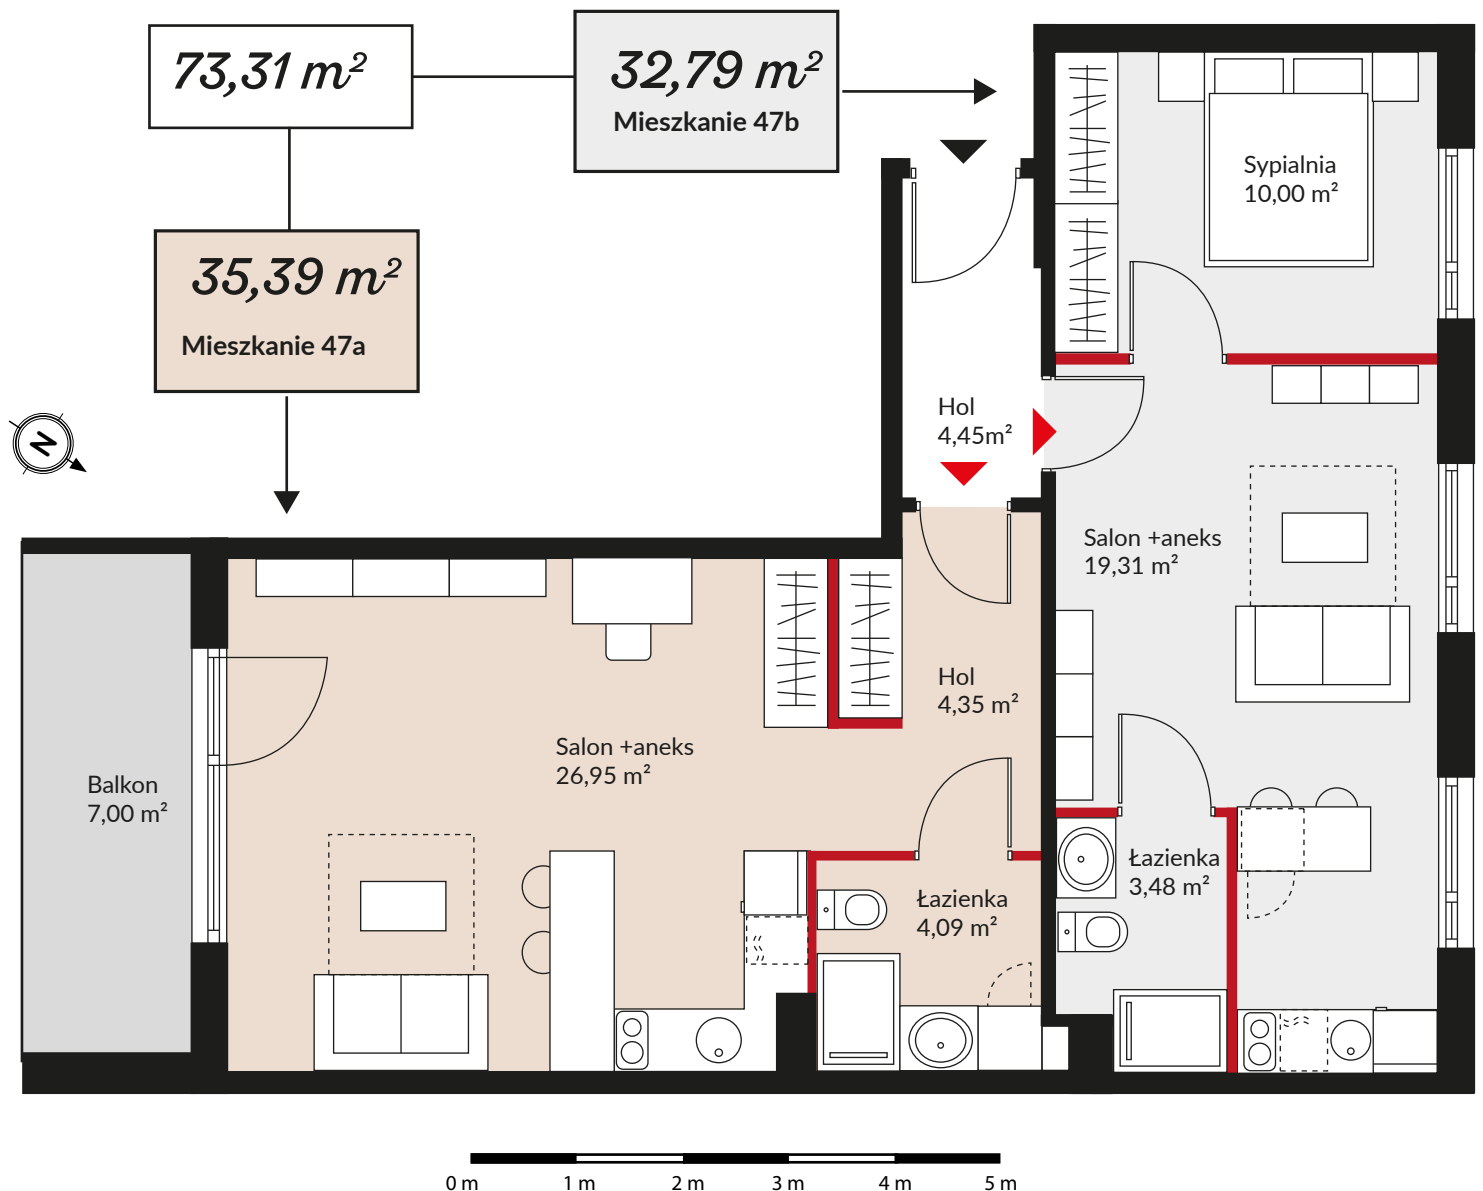

DIAMENTOWE osiedle

Mieszkanie z opcją podziału na 2 lokale mieszkalne!

STAN ISTNIEJĄCY

ul. Bałtycka 22d

NR: 47

2 PIĘTRO

73,31 m²

4 POKOJE

**PROPOZYCJA
PODZIAŁU**

ul. Bałtycka 22d | NR: 47 | 2 PIĘTRO | 73,31 m² | 2 MIESZKANIA

JEDNO MIESZKANIE, **PODWÓJNE MOŻLIWOŚCI** – stwórz 2 lokale mieszkalne!